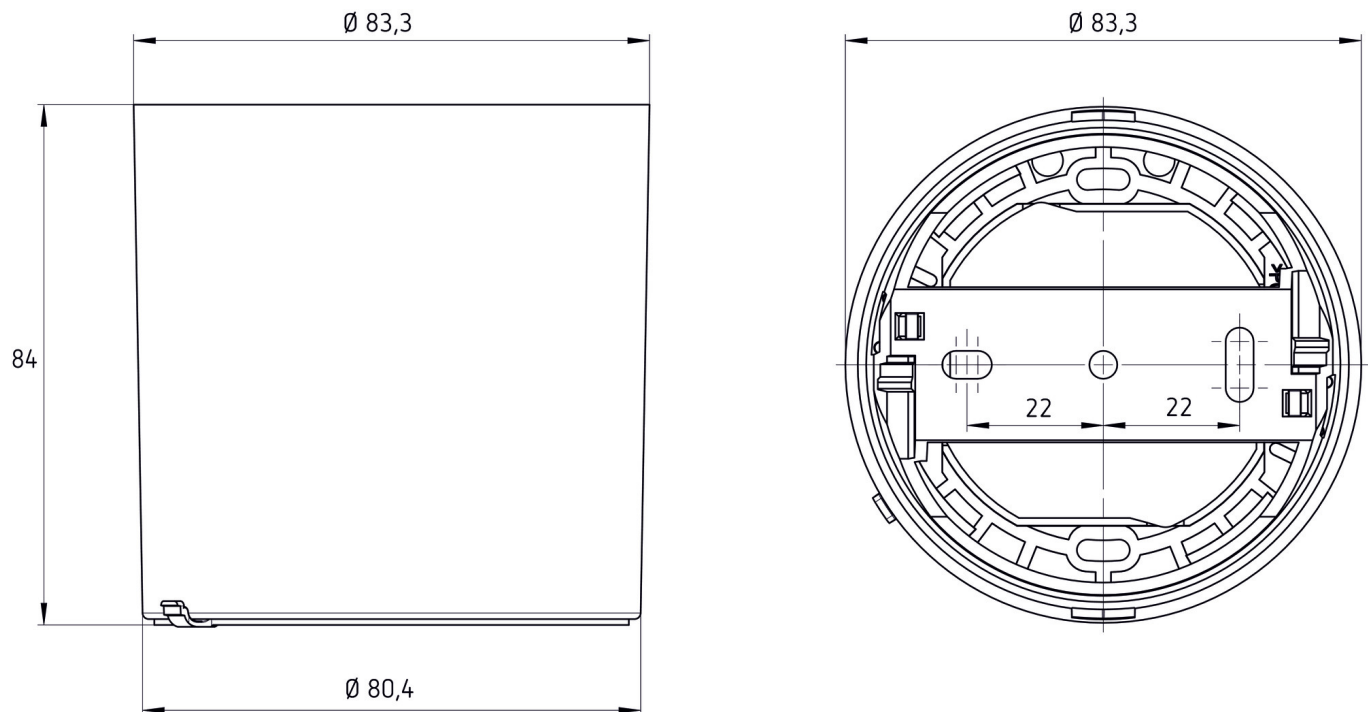

22.11.2024
Seite 1 von 2

AP-Rahmen thePixa BK

Artikel-Nr.: 9070443

theben

Maßbilder

Technische Änderungen und Druckfehler vorbehalten

weitere Informationen unter: www.theben.de/produkt/9070443

Die Lastangaben werden mit exemplarisch ausgesuchten Leuchtmitteln ermittelt und sind daher aufgrund der Vielzahl der erhältlichen Produkte typische Angaben.