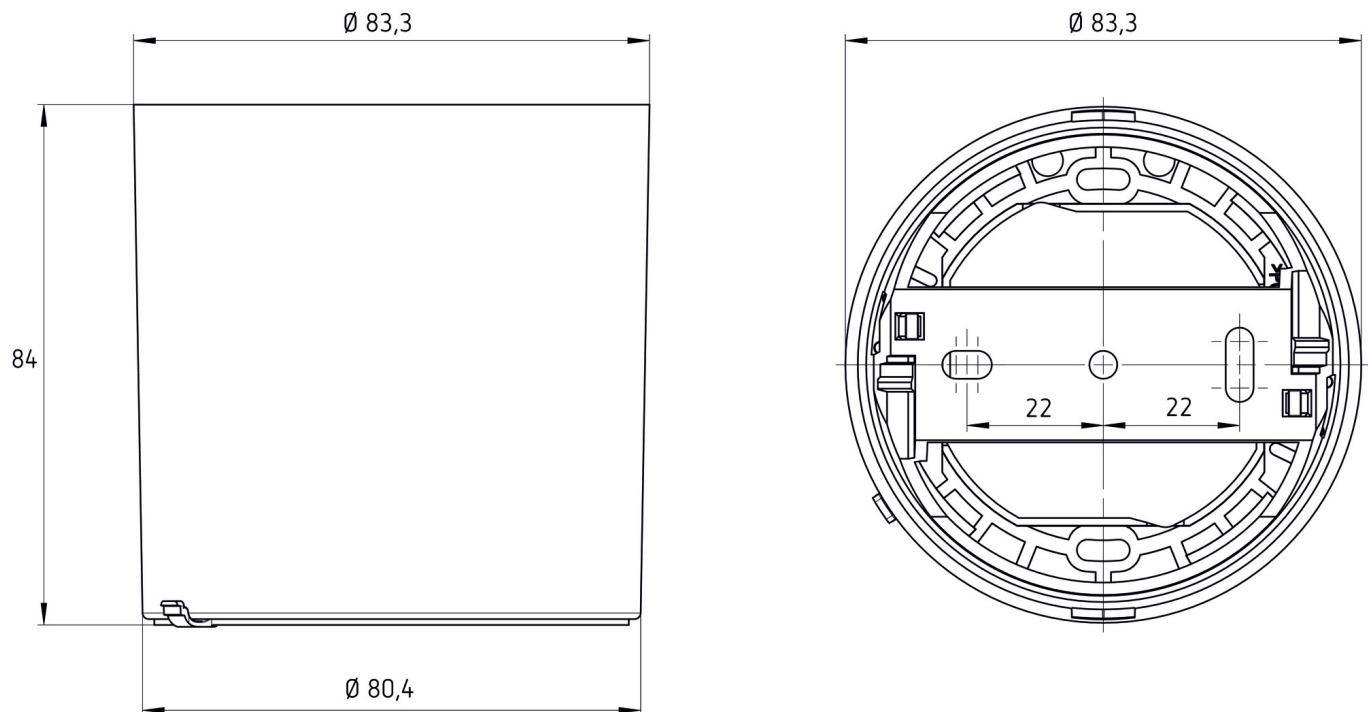

AP-Rahmen thePixa BK

Artikel-Nr.: 9070443

theben

Maßbilder

Technische Änderungen und Druckfehler vorbehalten

weitere Informationen unter: www.theben.de/produkt/9070443

Die Lastangaben werden mit exemplarisch ausgesuchten Leuchtmitteln ermittelt und sind daher aufgrund der Vielzahl der erhältlichen Produkte typische Angaben.

16.03.2024
Seite 2 von 2