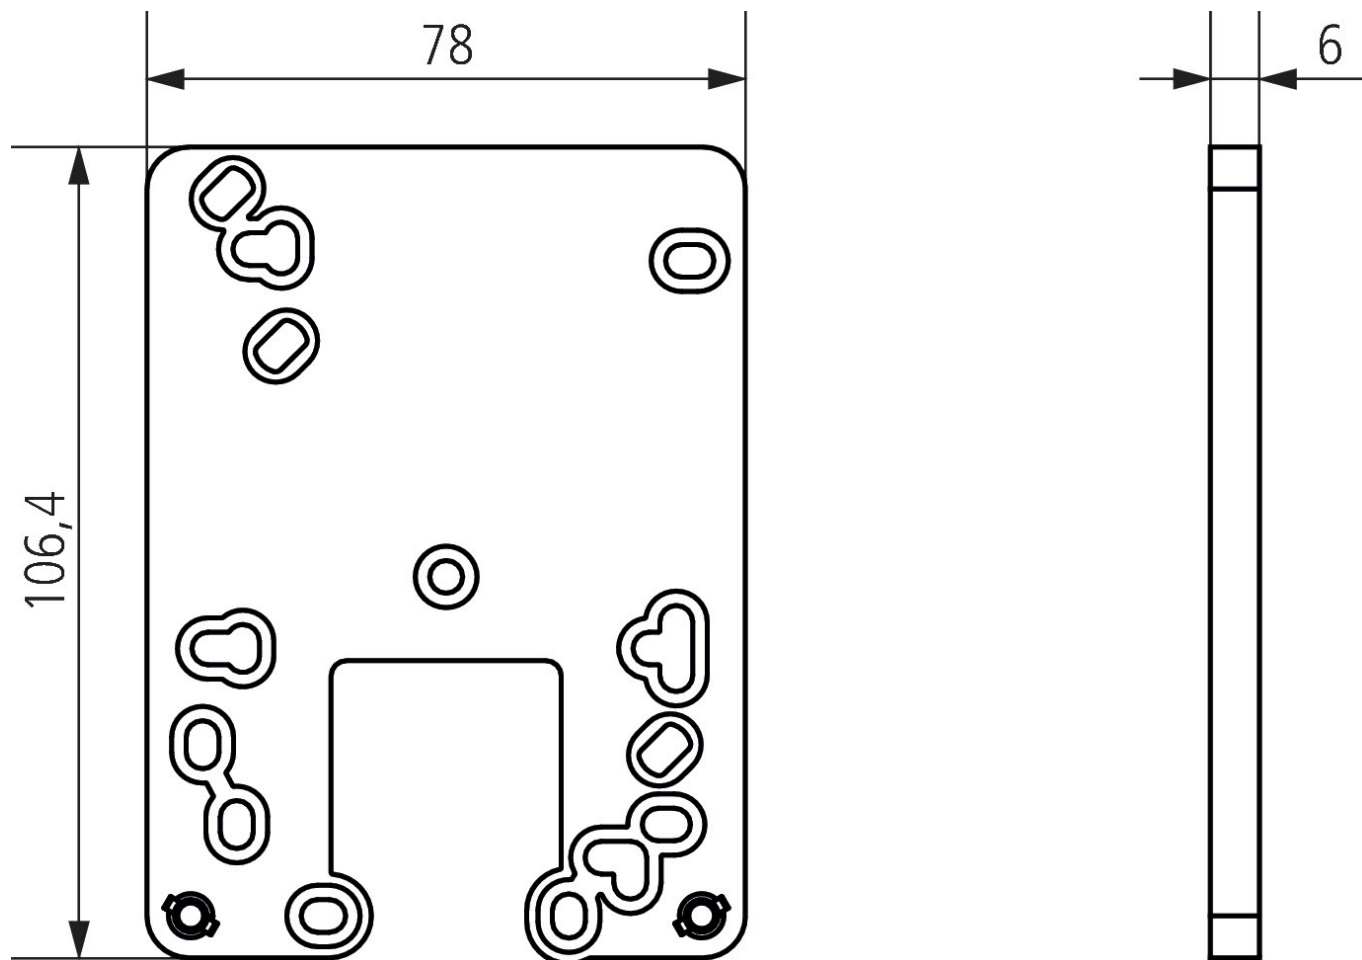

Adapterplatte LUNA star

Artikel-Nr.: 9070486

theben

Zubehör

Montage und Befestigung

Funktionsbeschreibung

- Die Adapterplatte vereinfacht den Austausch defekter Dämmerungsschalter von z. B. Eberle, ESYLUX, Legrand, Grässlin, Hager, Merten, Senmatic, Theben
- Die Platte verfügt über Befestigungslöcher der gebräuchlichsten Typen, daher sind keine neuen Bohrlöcher in der Fassade erforderlich
- Inklusive 2 Montageschrauben

15.03.2024
Seite 1 von 2

Adapterplatte LUNA star

Artikel-Nr.: 9070486

theben

Maßbilder

Technische Änderungen und Druckfehler vorbehalten

weitere Informationen unter: www.theben.de/produkt/9070486

Die Lastangaben werden mit exemplarisch ausgesuchten Leuchtmitteln ermittelt und sind daher aufgrund der Vielzahl der erhältlichen Produkte typische Angaben.