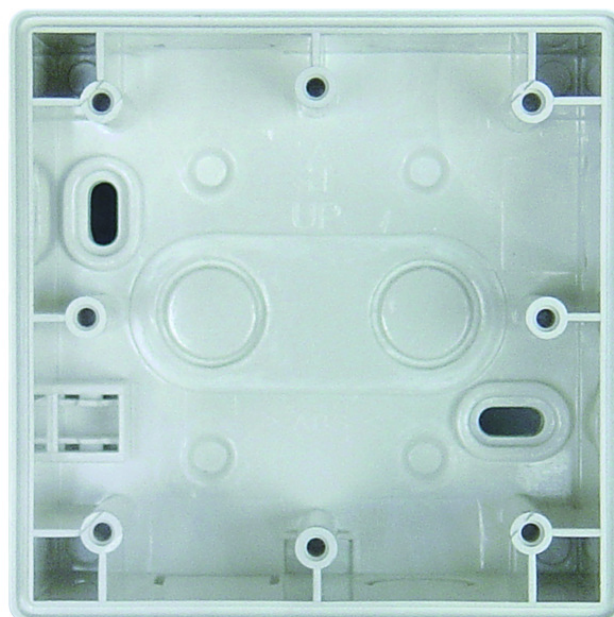

# AP-Rahmen LUXA 103-200

Artikel-Nr.: 9070504

**theben**

Zubehör

Montagematerial Melder / Strahler

## Funktionsbeschreibung

---

- Rahmen für Aufputz-Montage des Präsenz-/Bewegungsmelders
- Passend für theMura und LUXA 103-200

Technische Änderungen und Druckfehler vorbehalten

weitere Informationen unter: [www.theben.de/produkt/9070504](http://www.theben.de/produkt/9070504)