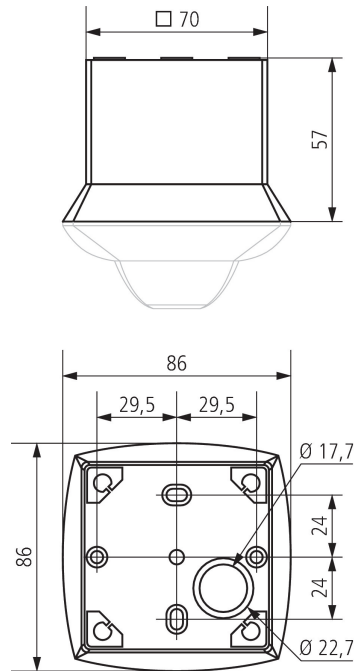

15.03.2024
Seite 1 von 2

AP-Rahmen PräsenzLight

Artikel-Nr.: 9070513

theben

Maßbilder

Technische Änderungen und Druckfehler vorbehalten

weitere Informationen unter: www.theben.de/produkt/9070513

Die Lastangaben werden mit exemplarisch ausgesuchten Leuchtmitteln ermittelt und sind daher aufgrund der Vielzahl der erhältlichen Produkte typische Angaben.