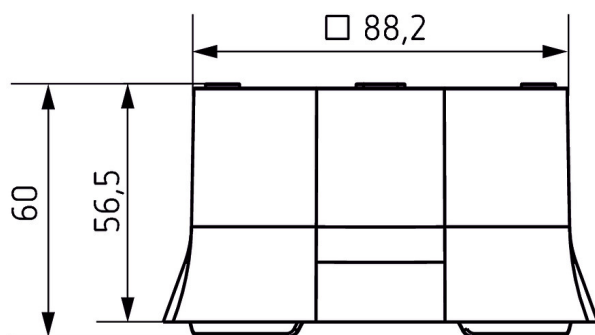

AP-Rahmen 110A BK

Artikel-Nr.: 9070600

theben

Zubehör

Montagematerial Melder / Strahler

Funktionsbeschreibung

- Rahmen für Aufputz-Montage des Präsenzmelders
- Passend für thePrema, theRonda, theMova P, thePassa
- Farbe: Schwarz
- Weitere Farben auf Anfrage

Maßbilder

Technische Änderungen und Druckfehler vorbehalten

weitere Informationen unter: www.theben.de/produkt/9070600

Die Lastangaben werden mit exemplarisch ausgesuchten Leuchtmitteln ermittelt und sind daher aufgrund der Vielzahl der erhältlichen Produkte typische Angaben.