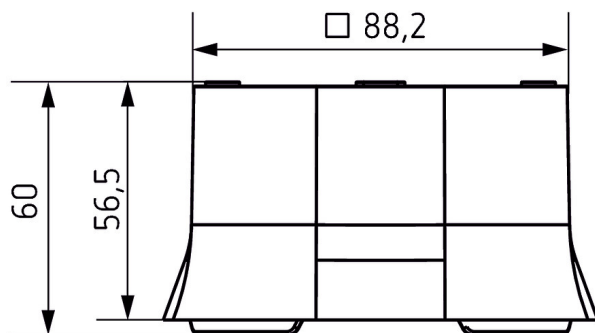

AP-Rahmen 110A BK

Artikel-Nr.: 9070600

theben

Zubehör

Montagematerial Melder / Strahler

Funktionsbeschreibung

- Rahmen für Aufputz-Montage des Präsenzmelders
- Passend für thePrema, theRonda, theMova P, thePassa
- Farbe: Schwarz
- Weitere Farben auf Anfrage

Maßbilder

Technische Änderungen und Druckfehler vorbehalten

weitere Informationen unter: www.theben.de/produkt/9070600

Die Lastangaben werden mit exemplarisch ausgesuchten Leuchtmitteln ermittelt und sind daher aufgrund der Vielzahl der erhältlichen Produkte typische Angaben.