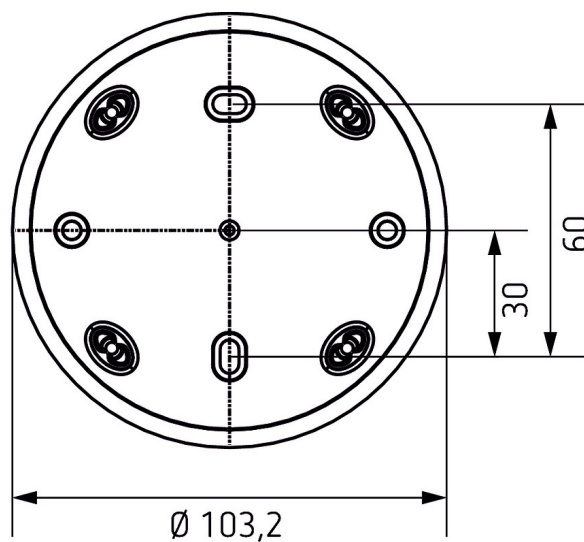

AP-Rahmen 110A BK

Artikel-Nr.: 9070600

theben

Zubehör

Montagematerial Melder / Strahler

Funktionsbeschreibung

- Rahmen für Aufputz-Montage des Präsenzmelders
- Passend für thePrema, theRonda, theMova P, thePassa
- Farbe: Schwarz
- Weitere Farben auf Anfrage

Maßbilder

Technische Änderungen und Druckfehler vorbehalten

weitere Informationen unter: www.theben.de/produkt/9070600

Die Lastangaben werden mit exemplarisch ausgesuchten Leuchtmitteln ermittelt und sind daher aufgrund der Vielzahl der erhältlichen Produkte typische Angaben.