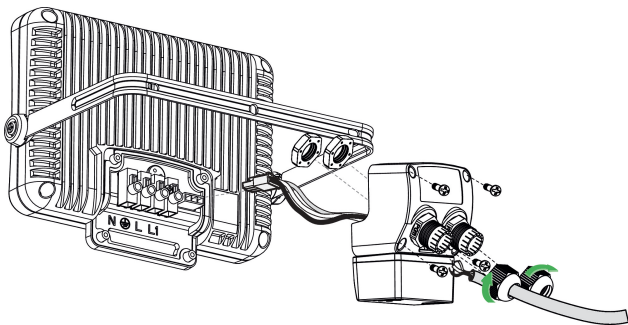

Anschlussbilder

Technische Änderungen und Druckfehler vorbehalten

weitere Informationen unter: www.theben.de/produkt/9070762

Die Lastangaben werden mit exemplarisch ausgesuchten Leuchtmitteln ermittelt und sind daher aufgrund der Vielzahl der erhältlichen Produkte typische Angaben.

11.07.2024
Seite 1 von 1