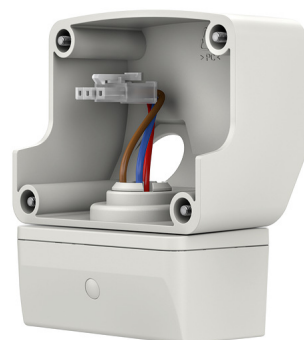

Lichtsensor theLeda B WH

Artikel-Nr.: 9070762

theben

Zubehör
Sensorik

Funktionsbeschreibung

- Lichtsensormodul zur Montage an theLeda B-Strahlern
- Bereich Einschaltdauer: 2, 4, 6, 8 Stunden, Nachts Ein / Dauer Ein
- Einschalt-Helligkeit von 2–200 Lux einstellbar
- Zusätzlicher Schaltausgang Licht
- Master-Slave fähig - max. Schaltlast 140 W LED
- Schutzart IP 55