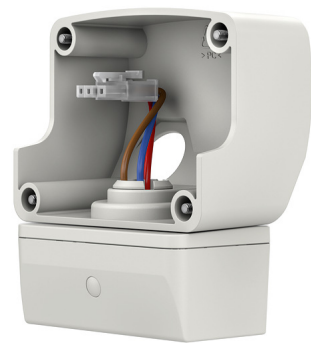

# Lichtsensor theLeda B WH

Artikel-Nr.: 9070762

**theben**

Zubehör  
Sensorik

## Funktionsbeschreibung

---

- Lichtsensormodul zur Montage an theLeda B-Strahlern
- Bereich Einschaltdauer: 2, 4, 6, 8 Stunden, Nachts Ein / Dauer Ein
- Einschalt-Helligkeit von 2–200 Lux einstellbar
- Zusätzlicher Schaltausgang Licht
- Master-Slave fähig - max. Schaltlast 140 W LED
- Schutzart IP 55