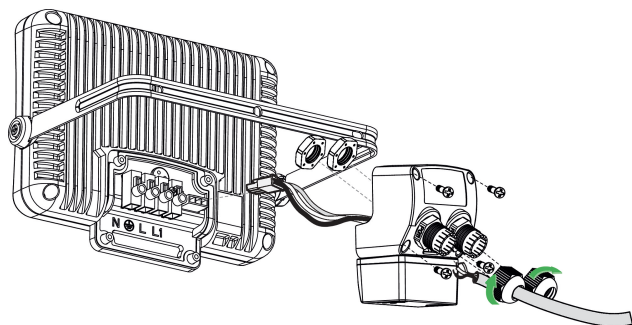

Anschlussbilder

Technische Änderungen und Druckfehler vorbehalten

weitere Informationen unter: www.theben.de/produkt/9070762

Die Lastangaben werden mit exemplarisch ausgesuchten Leuchtmitteln ermittelt und sind daher aufgrund der Vielzahl der erhältlichen Produkte typische Angaben.

22.11.2024
Seite 1 von 1