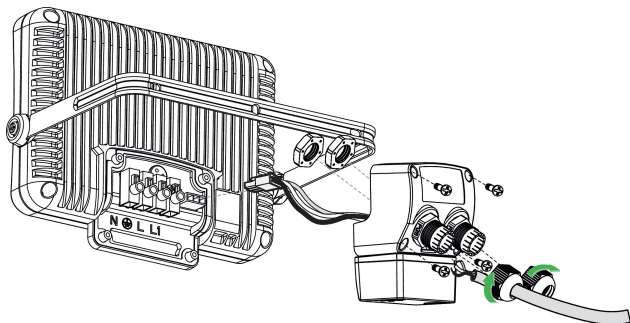

Lichtsensor theLeda B BK

Artikel-Nr.: 9070763

theben

Zubehör
Sensorik

Funktionsbeschreibung

- Lichtsensormodul zur Montage an theLeda B-Strahlern
- Bereich Einschaltdauer: 2, 4, 6, 8 Stunden, Nachts Ein / Dauer Ein
- Einschalt-Helligkeit von 2–200 Lux einstellbar
- Zusätzlicher Schaltausgang Licht
- Master-Slave fähig - max. Schaltlast 140 W LED
- Schutzart IP 55

Anschlussbilder

Technische Änderungen und Druckfehler vorbehalten

weitere Informationen unter: www.theben.de/produkt/9070763

Die Lastangaben werden mit exemplarisch ausgesuchten Leuchtmitteln ermittelt und sind daher aufgrund der Vielzahl der erhältlichen Produkte typische Angaben.