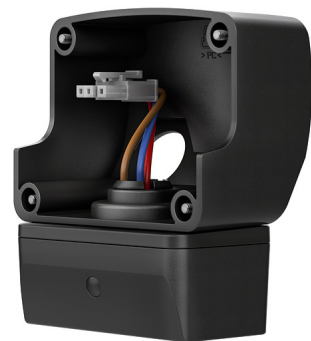

Lichtsensor theLeda B BK

Artikel-Nr.: 9070763

theben

Zubehör
Sensorik

Funktionsbeschreibung

- Lichtsensormodul zur Montage an theLeda B-Strahlern
- Bereich Einschaltdauer: 2, 4, 6, 8 Stunden, Nachts Ein / Dauer Ein
- Einschalt-Helligkeit von 2–200 Lux einstellbar
- Zusätzlicher Schaltausgang Licht
- Master-Slave fähig - max. Schaltlast 140 W LED
- Schutzart IP 55