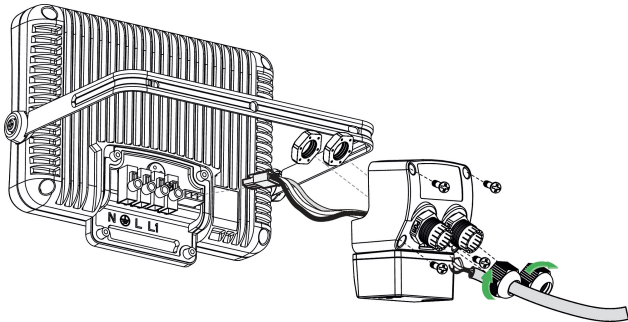

Lichtsensor theLeda B BK

Artikel-Nr.: 9070763

theben

Zubehör
Sensorik

Funktionsbeschreibung

- Lichtsensormodul zur Montage an theLeda B-Strahlern
- Bereich Einschaltdauer: 2, 4, 6, 8 Stunden, Nachts Ein / Dauer Ein
- Einschalt-Helligkeit von 2–200 Lux einstellbar
- Zusätzlicher Schaltausgang Licht
- Master-Slave fähig - max. Schaltlast 140 W LED
- Schutzart IP 55

Anschlussbilder

Technische Änderungen und Druckfehler vorbehalten

weitere Informationen unter: www.theben.de/produkt/9070763

Die Lastangaben werden mit exemplarisch ausgesuchten Leuchtmitteln ermittelt und sind daher aufgrund der Vielzahl der erhältlichen Produkte typische Angaben.