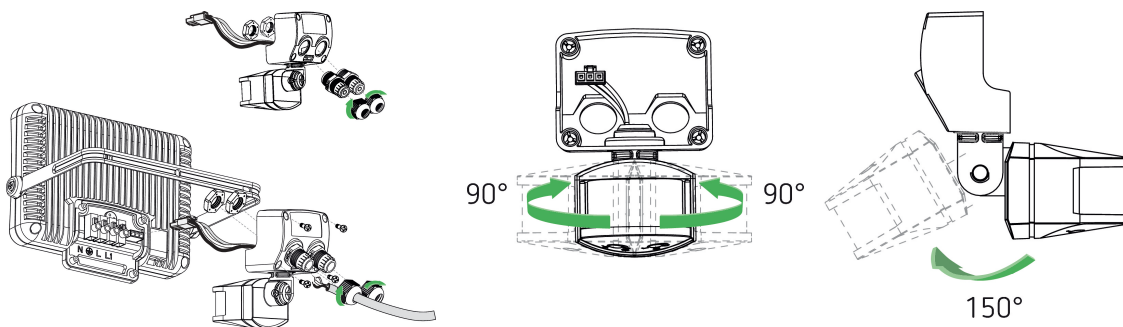

Bewegungssensor RC theLeda B WH

Artikel-Nr.: 9070800

theben

Zubehör
Sensorik

Funktionsbeschreibung

- Fernbedienbares Bewegungsmelder-Modul zur Montage an theLeda B-Strahlern
- Erfassungswinkel 180° bei 12 m Reichweite
- Montagehöhe 2,5 m
- Zusätzlicher Schaltausgang Licht
- Bereich Einschaltdauer: 5 s – 15 min
- Einschalt-Helligkeit von 2 – 1.000 Lux einstellbar
- Master-Slave fähig - max. Schaltlast 140 W LED
- Sensor um $\pm 90^\circ$ horizontal und 90° nach unten/hinten drehbar
- Schutzart IP 55
- Eine Fernbedienung theLeda B im Lieferumfang des Bewegungsmeldermoduls enthalten
- Eine Fernbedienung ist mit diversen Bewegungsmelder-Modulen kombinierbar
- Bis zu 6 Fernbedienungen mit einem Bewegungsmelder-Modul kombinierbar
- Reichweite der Fernbedienung bis zu 100 m im Freifeld

Anschlussbilder

Technische Änderungen und Druckfehler vorbehalten

weitere Informationen unter: www.theben.de/produkt/9070800

Die Lastangaben werden mit exemplarisch ausgesuchten Leuchtmitteln ermittelt und sind daher aufgrund der Vielzahl der erhältlichen Produkte typische Angaben.

16.03.2024
Seite 1 von 2

Bewegungssensor RC theLeda B WH

Artikel-Nr.: 9070800

theben

Maßbilder