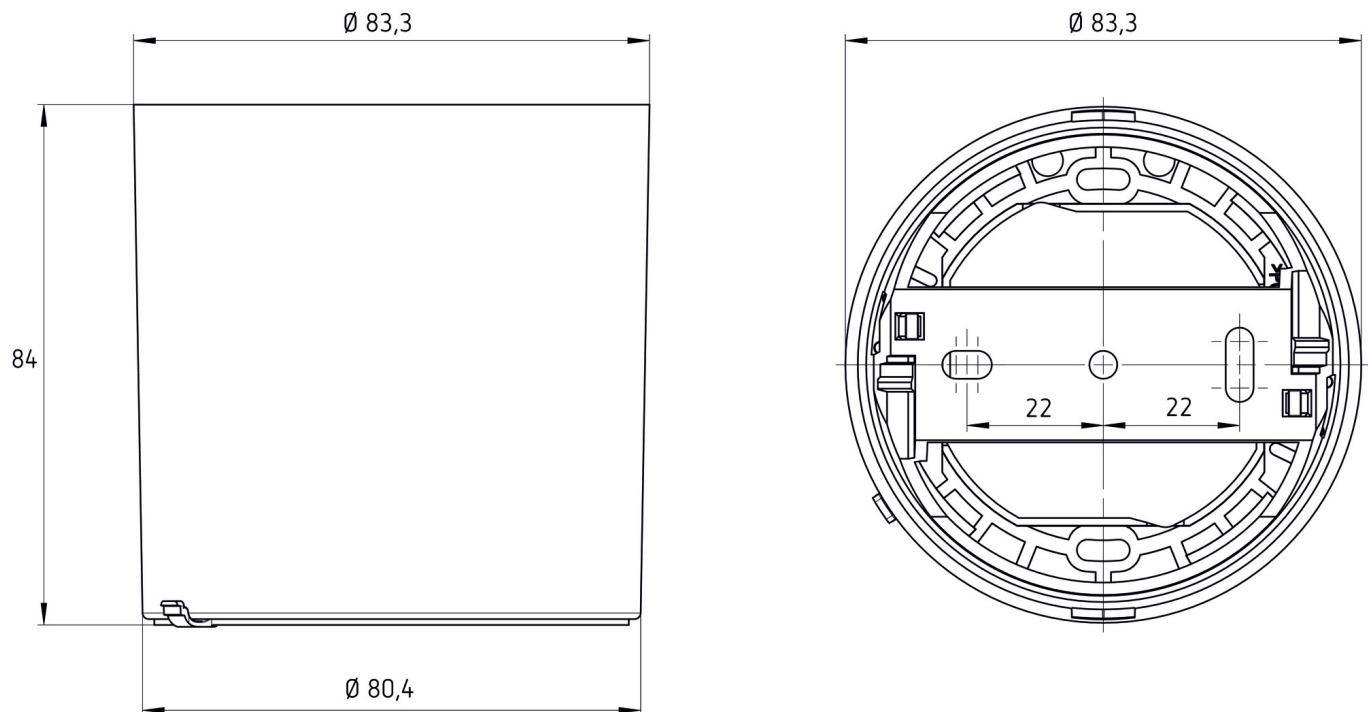

AP-Rahmen thePixa WH

Artikel-Nr.: 9070816

theben

Maßbilder

Technische Änderungen und Druckfehler vorbehalten

weitere Informationen unter: www.theben.de/produkt/9070816

Die Lastangaben werden mit exemplarisch ausgesuchten Leuchtmitteln ermittelt und sind daher aufgrund der Vielzahl der erhältlichen Produkte typische Angaben.

22.11.2024
Seite 2 von 2