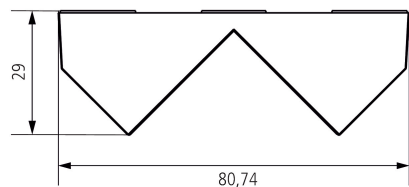

Eckwinkel theLuxa S WH

Artikel-Nr.: 9070902

theben

Zubehör

Montagematerial Melder / Strahler

Funktionsbeschreibung

- Für Eckmontage des Bewegungsmelders
- Für Inneneck- und Außeneckmontage

Eckwinkel theLuxe S WH

Artikel-Nr.: 9070902

theben

Maßbilder

Technische Änderungen und Druckfehler vorbehalten

weitere Informationen unter: www.theben.de/produkt/9070902

Die Lastangaben werden mit exemplarisch ausgesuchten Leuchtmitteln ermittelt und sind daher aufgrund der Vielzahl der erhältlichen Produkte typische Angaben.