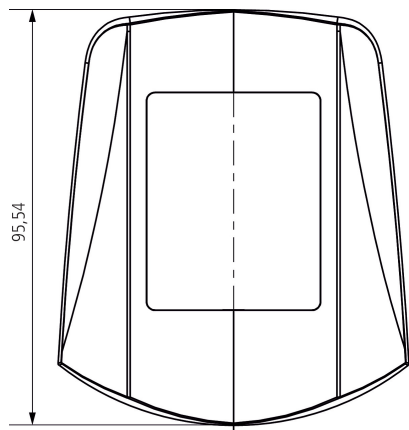

Eckwinkel theLuxa S WH

Artikel-Nr.: 9070902

theben

Zubehör

Montagematerial Melder / Strahler

Funktionsbeschreibung

- Für Eckmontage des Bewegungsmelders
- Für Inneneck- und Außeneckmontage

Eckwinkel theLuxe S WH

Artikel-Nr.: 9070902

theben

Maßbilder

Technische Änderungen und Druckfehler vorbehalten

weitere Informationen unter: www.theben.de/produkt/9070902

Die Lastangaben werden mit exemplarisch ausgesuchten Leuchtmitteln ermittelt und sind daher aufgrund der Vielzahl der erhältlichen Produkte typische Angaben.