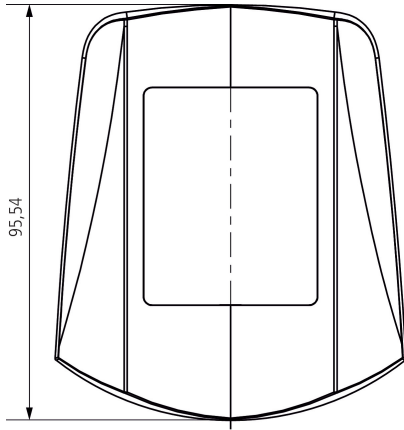

15.03.2024
Seite 1 von 2

Eckwinkel theLuxe S BK

Artikel-Nr.: 9070903

theben

Maßbilder

Technische Änderungen und Druckfehler vorbehalten

weitere Informationen unter: www.theben.de/produkt/9070903

Die Lastangaben werden mit exemplarisch ausgesuchten Leuchtmitteln ermittelt und sind daher aufgrund der Vielzahl der erhältlichen Produkte typische Angaben.