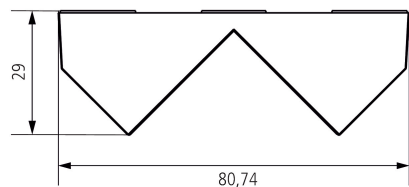

22.11.2024
Seite 1 von 2

Eckwinkel theLuxa S BK

Artikel-Nr.: 9070903

theben

Maßbilder

Technische Änderungen und Druckfehler vorbehalten

weitere Informationen unter: www.theben.de/produkt/9070903

Die Lastangaben werden mit exemplarisch ausgesuchten Leuchtmitteln ermittelt und sind daher aufgrund der Vielzahl der erhältlichen Produkte typische Angaben.