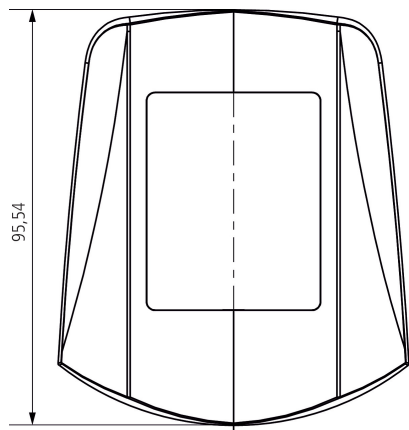

22.11.2024
Seite 1 von 2

Eckwinkel theLuxa S BK

Artikel-Nr.: 9070903

theben

Maßbilder

Technische Änderungen und Druckfehler vorbehalten

weitere Informationen unter: www.theben.de/produkt/9070903

Die Lastangaben werden mit exemplarisch ausgesuchten Leuchtmitteln ermittelt und sind daher aufgrund der Vielzahl der erhältlichen Produkte typische Angaben.