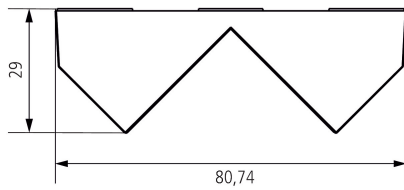

15.03.2024
Seite 1 von 2

Eckwinkel theLuxe S BK

Artikel-Nr.: 9070903

theben

Maßbilder

Technische Änderungen und Druckfehler vorbehalten

weitere Informationen unter: www.theben.de/produkt/9070903

Die Lastangaben werden mit exemplarisch ausgesuchten Leuchtmitteln ermittelt und sind daher aufgrund der Vielzahl der erhältlichen Produkte typische Angaben.