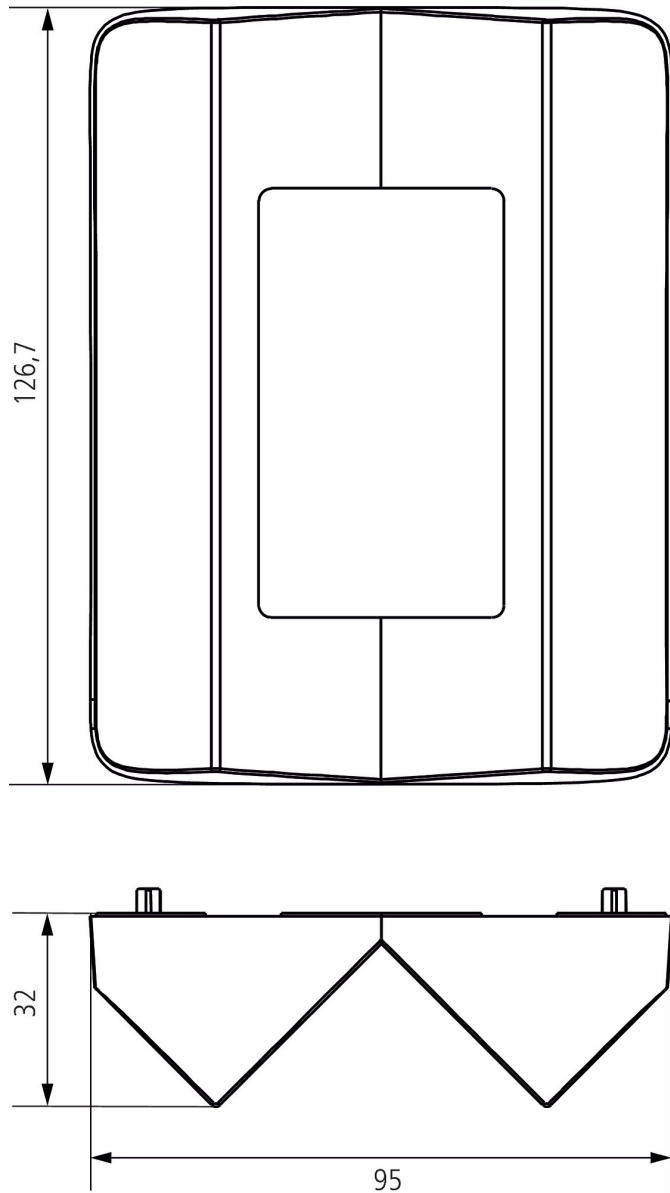

## Funktionsbeschreibung

---

- Für Eckmontage des Bewegungsmelders
- Für Inneneck- und Außeneckmontage

Technische Änderungen und Druckfehler vorbehalten

weitere Informationen unter: [www.theben.de/produkt/9070905](http://www.theben.de/produkt/9070905)

# Eckwinkel theLuxa P BK

Artikel-Nr.: 9070905

**theben**

## Maßbilder

Technische Änderungen und Druckfehler vorbehalten

weitere Informationen unter: [www.theben.de/produkt/9070905](http://www.theben.de/produkt/9070905)

Die Lastangaben werden mit exemplarisch ausgesuchten Leuchtmitteln ermittelt und sind daher aufgrund der Vielzahl der erhältlichen Produkte typische Angaben.