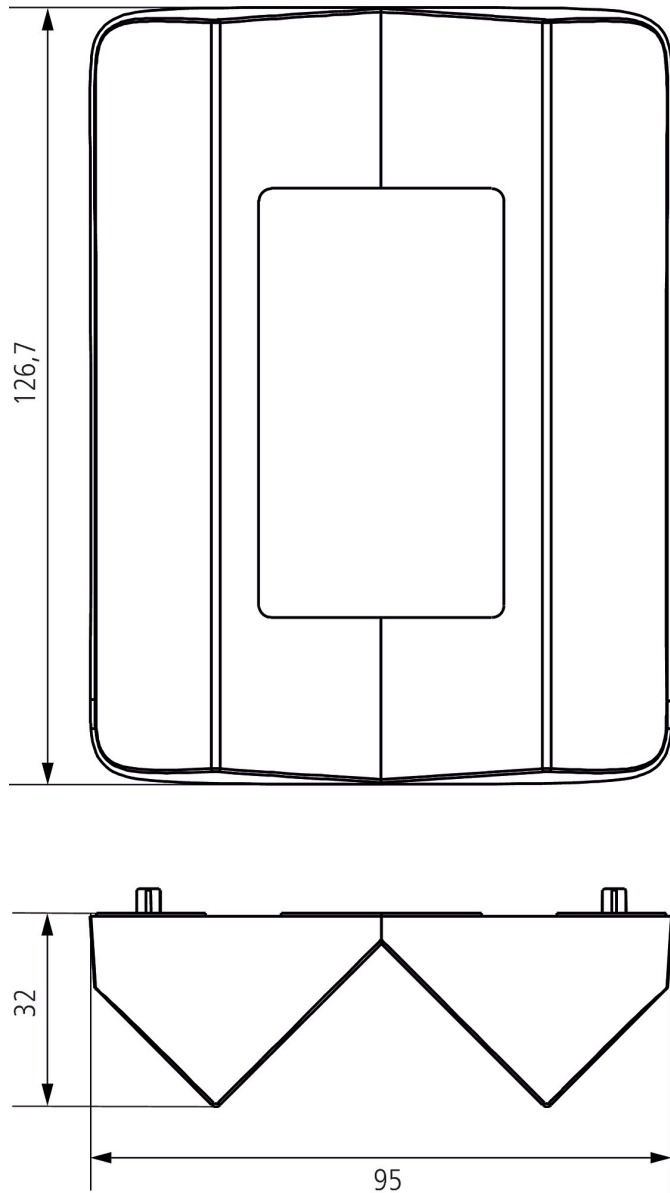

Eckwinkel theLuxa P BK

Artikel-Nr.: 9070905

theben

Zubehör

Montagematerial Melder / Strahler

Funktionsbeschreibung

- Für Eckmontage des Bewegungsmelders
- Für Inneneck- und Außeneckmontage

Technische Änderungen und Druckfehler vorbehalten

22.11.2024
Seite 1 von 2

Eckwinkel theLuxe P BK

Artikel-Nr.: 9070905

theben

Maßbilder

Technische Änderungen und Druckfehler vorbehalten

weitere Informationen unter: www.theben.de/produkt/9070905

Die Lastangaben werden mit exemplarisch ausgesuchten Leuchtmitteln ermittelt und sind daher aufgrund der Vielzahl der erhältlichen Produkte typische Angaben.