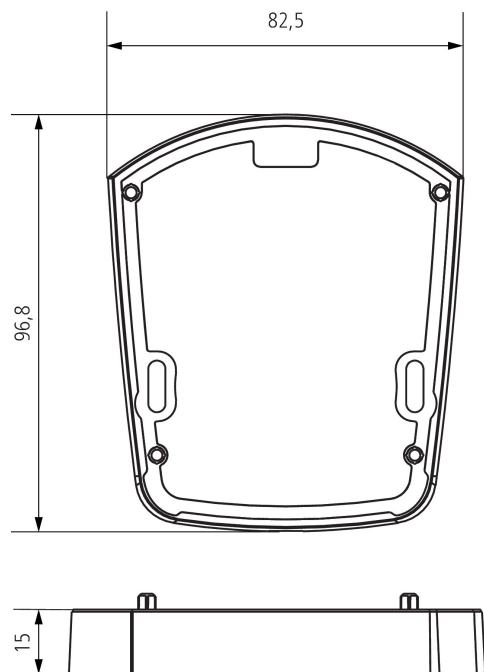

Abstandsrahmen theLuxa S WH

Artikel-Nr.: 9070906

theben

Zubehör

Montagematerial Melder / Strahler

Funktionsbeschreibung

- Abstandshalter für flexible Montage (Leitungseinführung unten, seitlich, oben und mehr Raum für Kabelverlegung)

22.11.2024
Seite 1 von 2

Abstandsrahmen theLuxa S WH

Artikel-Nr.: 9070906

theben

Maßbilder

Technische Änderungen und Druckfehler vorbehalten

weitere Informationen unter: www.theben.de/produkt/9070906

Die Lastangaben werden mit exemplarisch ausgesuchten Leuchtmitteln ermittelt und sind daher aufgrund der Vielzahl der erhältlichen Produkte typische Angaben.