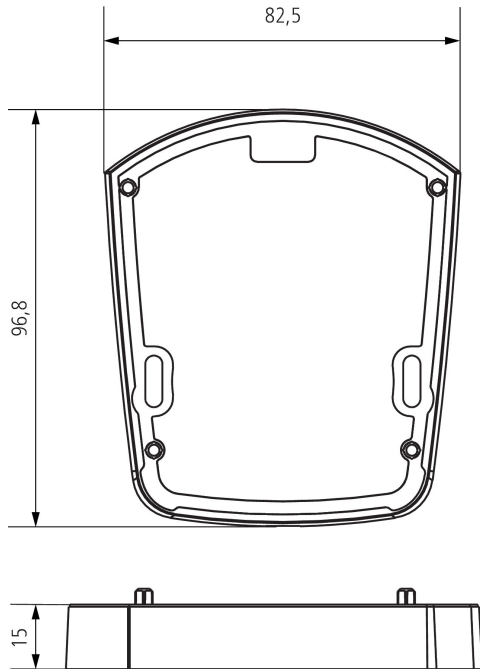

Abstandsrahmen theLuxa S BK

Artikel-Nr.: 9070907

theben

Maßbilder

Technische Änderungen und Druckfehler vorbehalten

weitere Informationen unter: www.theben.de/produkt/9070907

Die Lastangaben werden mit exemplarisch ausgesuchten Leuchtmitteln ermittelt und sind daher aufgrund der Vielzahl der erhältlichen Produkte typische Angaben.

15.03.2024
Seite 2 von 2