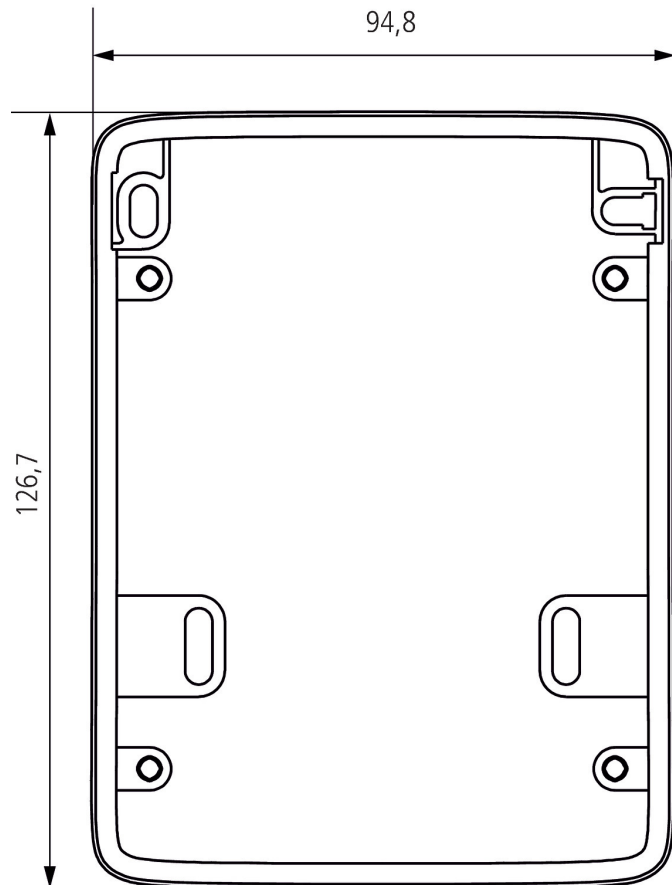

Abstandsrahmen theLuxa P BK

Artikel-Nr.: 9070909

theben

Zubehör

Montagematerial Melder / Strahler

Funktionsbeschreibung

- Abstandshalter für flexible Montage (Leitungseinführung unten, seitlich, oben und mehr Raum für Kabelverlegung)

15.03.2024
Seite 1 von 2

Abstandsrahmen theLuxa P BK

Artikel-Nr.: 9070909

theben

Maßbilder

Technische Änderungen und Druckfehler vorbehalten

weitere Informationen unter: www.theben.de/produkt/9070909

Die Lastangaben werden mit exemplarisch ausgesuchten Leuchtmitteln ermittelt und sind daher aufgrund der Vielzahl der erhältlichen Produkte typische Angaben.