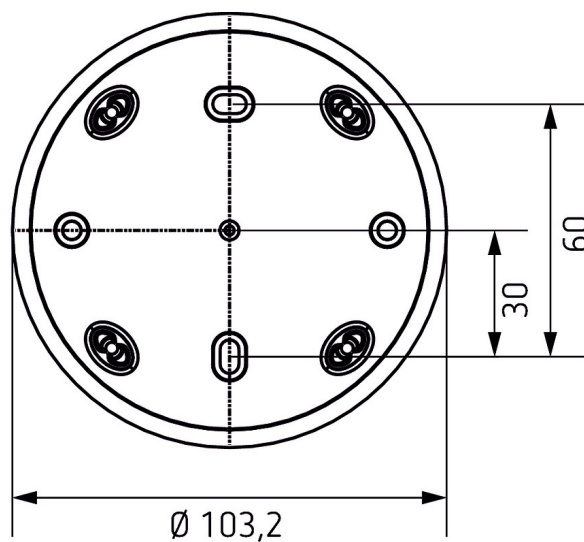

Maßbilder

Technische Änderungen und Druckfehler vorbehalten

weitere Informationen unter: www.theben.de/produkt/9070912

Die Lastangaben werden mit exemplarisch ausgesuchten Leuchtmitteln ermittelt und sind daher aufgrund der Vielzahl der erhältlichen Produkte typische Angaben.

22.11.2024
Seite 1 von 1