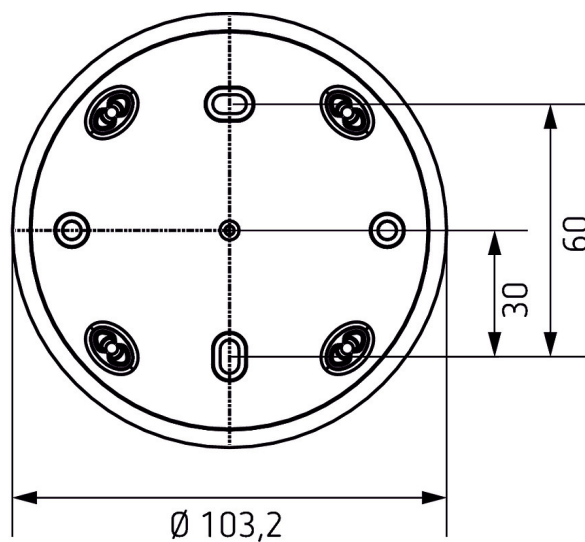

AP-Rahmen 110A GR

Artikel-Nr.: 9070913

theben

Zubehör

Montagematerial Melder / Strahler

Funktionsbeschreibung

- Rahmen für Aufputz-Montage des Präsenzmelders
- Passend für thePrema, theRonda, theMova P, thePassa
- Farbe: Grau
- Weitere Farben auf Anfrage

Maßbilder

Technische Änderungen und Druckfehler vorbehalten

weitere Informationen unter: www.theben.de/produkt/9070913

Die Lastangaben werden mit exemplarisch ausgesuchten Leuchtmitteln ermittelt und sind daher aufgrund der Vielzahl der erhältlichen Produkte typische Angaben.