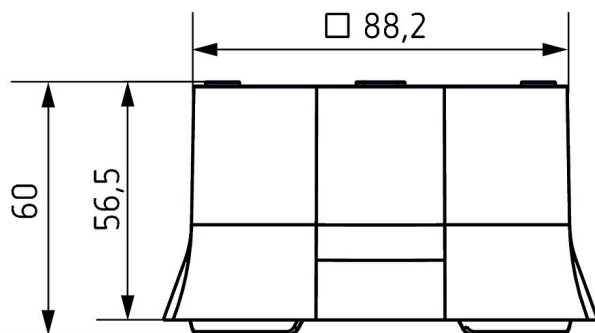

AP-Rahmen 110A GR

Artikel-Nr.: 9070913

theben

Zubehör

Montagematerial Melder / Strahler

Funktionsbeschreibung

- Rahmen für Aufputz-Montage des Präsenzmelders
- Passend für thePrema, theRonda, theMova P, thePassa
- Farbe: Grau
- Weitere Farben auf Anfrage

Maßbilder

Technische Änderungen und Druckfehler vorbehalten

weitere Informationen unter: www.theben.de/produkt/9070913

Die Lastangaben werden mit exemplarisch ausgesuchten Leuchtmitteln ermittelt und sind daher aufgrund der Vielzahl der erhältlichen Produkte typische Angaben.