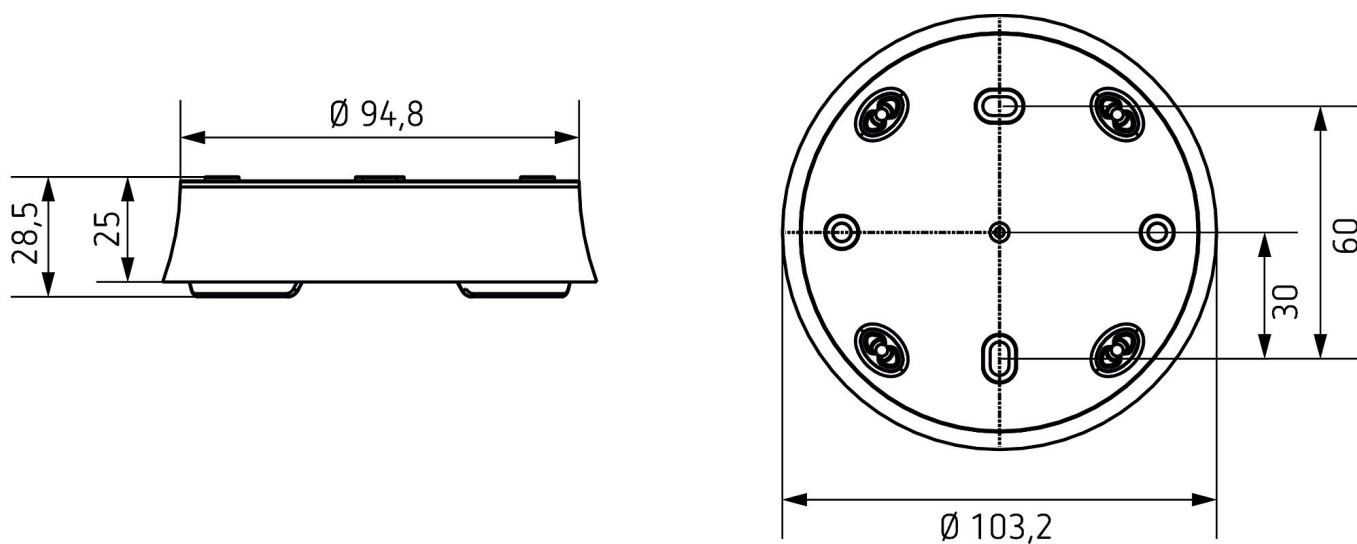

# AP-Rahmen 110B WH

Artikel-Nr.: 9070918

**theben**

Zubehör

Montagematerial Melder / Strahler

## Funktionsbeschreibung

- Rahmen für Aufputz-Montage des Präsenzmelders
- Passend für KNX-Versionen des thePrema
- Farbe: Reinweiß
- Weitere Farben auf Anfrage

## Maßbilder

Technische Änderungen und Druckfehler vorbehalten

weitere Informationen unter: [www.theben.de/produkt/9070918](http://www.theben.de/produkt/9070918)

Die Lastangaben werden mit exemplarisch ausgesuchten Leuchtmitteln ermittelt und sind daher aufgrund der Vielzahl der erhältlichen Produkte typische Angaben.