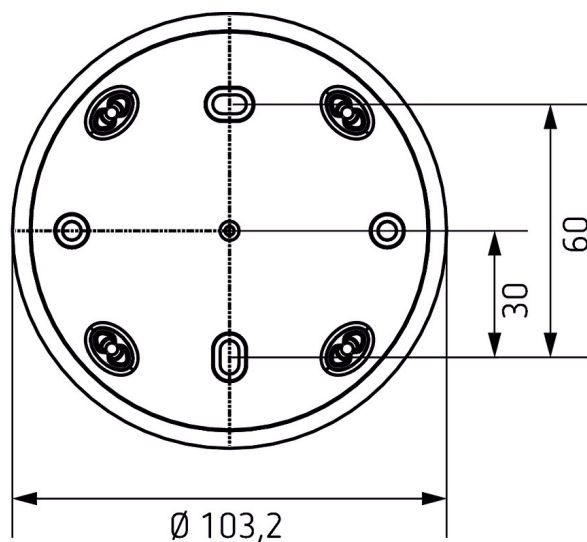

AP-Rahmen 110B GR

Artikel-Nr.: 9070919

theben

Zubehör

Montagematerial Melder / Strahler

Funktionsbeschreibung

- Rahmen für Aufputz-Montage des Präsenzmelders
- Passend für KNX-Versionen des thePrema
- Farbe: Grau
- Weitere Farben auf Anfrage

Maßbilder

Technische Änderungen und Druckfehler vorbehalten

weitere Informationen unter: www.theben.de/produkt/9070919

Die Lastangaben werden mit exemplarisch ausgesuchten Leuchtmitteln ermittelt und sind daher aufgrund der Vielzahl der erhältlichen Produkte typische Angaben.