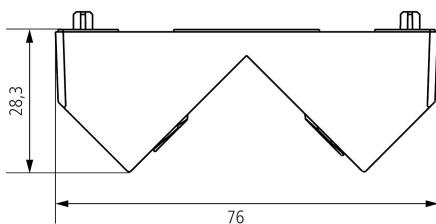

Maßbilder

Technische Änderungen und Druckfehler vorbehalten

weitere Informationen unter: www.theben.de/produkt/9070969

Die Lastangaben werden mit exemplarisch ausgesuchten Leuchtmitteln ermittelt und sind daher aufgrund der Vielzahl der erhältlichen Produkte typische Angaben.

15.03.2024
Seite 1 von 1