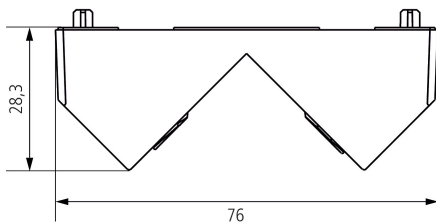

Eckwinkel 10 WH

Artikel-Nr.: 9070969

theben

Zubehör
Montagematerial Melder / Strahler

Funktionsbeschreibung

- Für Eckmontage des LED-Strahlers
- Für Inneneck- und Außeneckmontage

Maßbilder

Technische Änderungen und Druckfehler vorbehalten