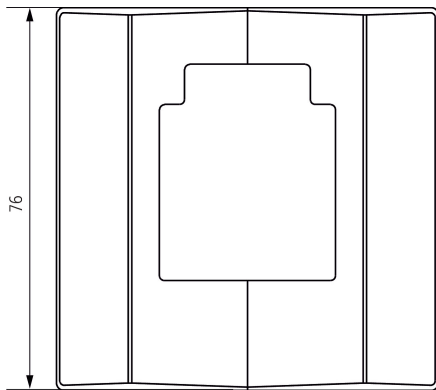

Eckwinkel 10 WH

Artikel-Nr.: 9070969

theben

Zubehör
Montagematerial Melder / Strahler

Funktionsbeschreibung

- Für Eckmontage des LED-Strahlers
- Für Inneneck- und Außeneckmontage

Maßbilder

Technische Änderungen und Druckfehler vorbehalten