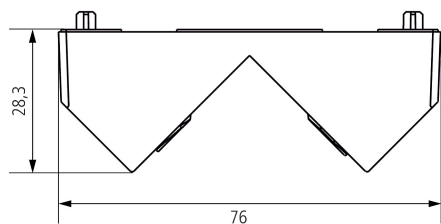

Eckwinkel 10 AL

Artikel-Nr.: 9070970

theben

Zubehör
Montagematerial Melder / Strahler

Funktionsbeschreibung

- Für Eckmontage des LED-Strahlers
- Für Inneneck- und Außeneckmontage

Maßbilder

Technische Änderungen und Druckfehler vorbehalten