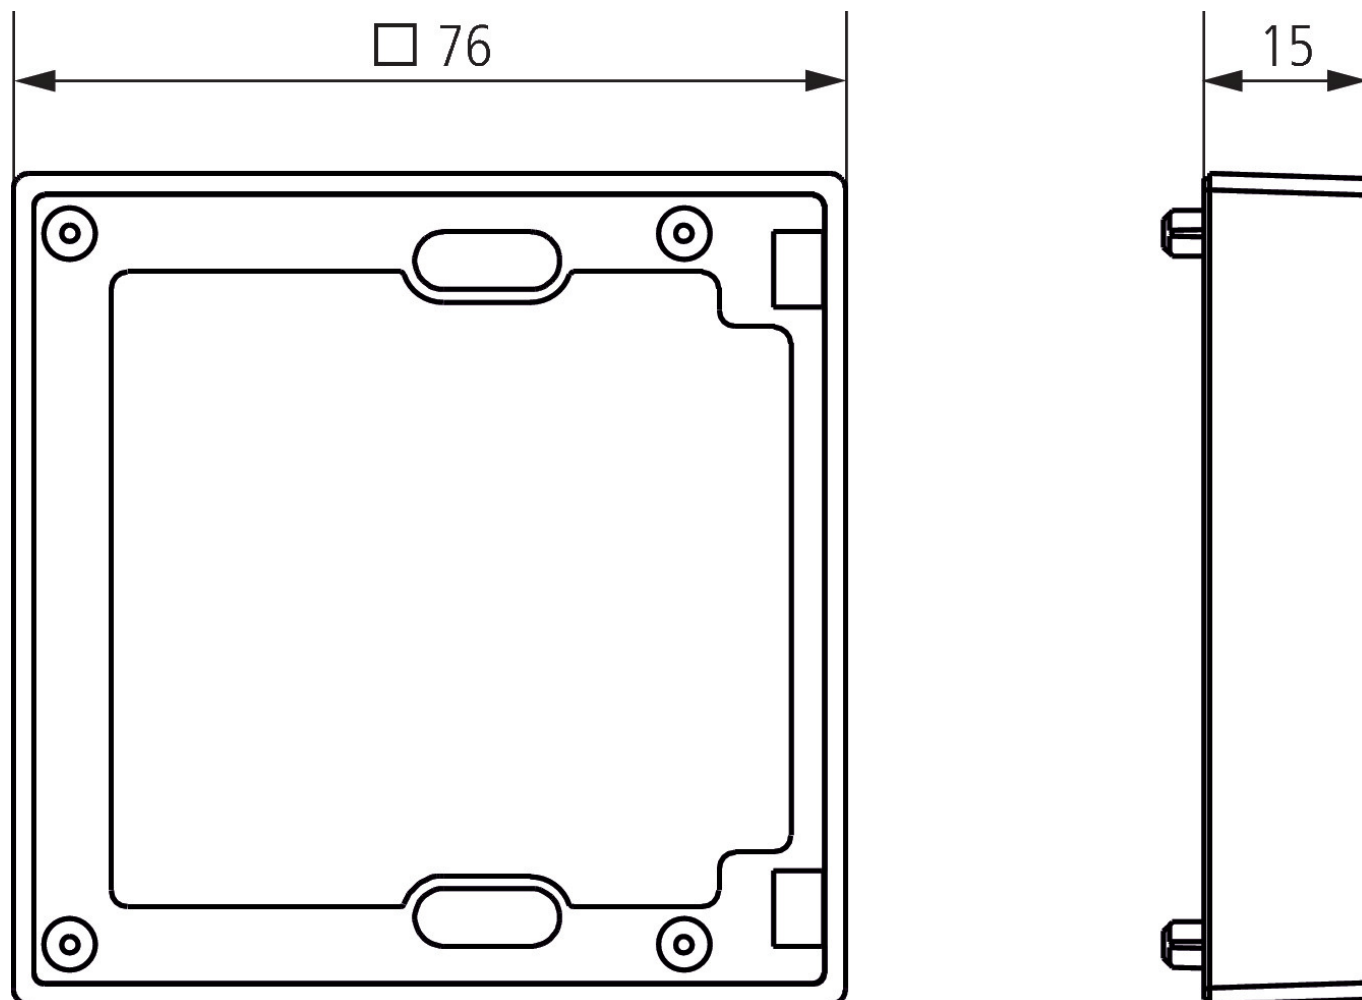

Abstandsrahmen 10 AL

Artikel-Nr.: 9070972

theben

Zubehör

Montagematerial Melder / Strahler

Funktionsbeschreibung

- Abstandshalter für flexible Montage (Leitungseinführung unten, seitlich, oben und mehr Raum für Kabelverlegung)

15.03.2024
Seite 1 von 2

Abstandsrahmen 10 AL

Artikel-Nr.: 9070972

theben

Maßbilder

Technische Änderungen und Druckfehler vorbehalten

weitere Informationen unter: www.theben.de/produkt/9070972

Die Lastangaben werden mit exemplarisch ausgesuchten Leuchtmitteln ermittelt und sind daher aufgrund der Vielzahl der erhältlichen Produkte typische Angaben.