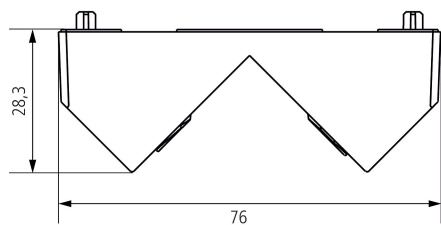

Eckwinkel 10 BK

Artikel-Nr.: 9070987

theben

Zubehör

Montagematerial Melder / Strahler

Funktionsbeschreibung

- Für Eckmontage des LED-Strahlers
- Für Inneneck- und Außeneckmontage

Eckwinkel 10 BK

Artikel-Nr.: 9070987

theben

Maßbilder

Technische Änderungen und Druckfehler vorbehalten

weitere Informationen unter: www.theben.de/produkt/9070987

Die Lastangaben werden mit exemplarisch ausgesuchten Leuchtmitteln ermittelt und sind daher aufgrund der Vielzahl der erhältlichen Produkte typische Angaben.