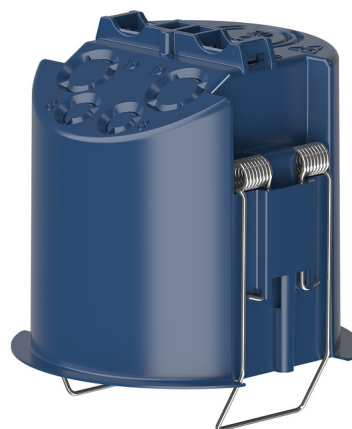

Decken-Einbaudose 68A

Artikel-Nr.: 9070992

theben

Zubehör

Montagematerial Melder / Strahler

Funktionsbeschreibung

- Decken-Einbaudose für alle UP-Deckenmelder von Theben
- Stellt zugleich Zugentlastung und Berührungsschutz sicher
- Der Einbaudurchmesser beträgt 67,5 mm (Bohrdurchmesser 68 mm)
- Halogenfrei
- 850 °C glühdrahtgeprüft
- Schutzart IP 30