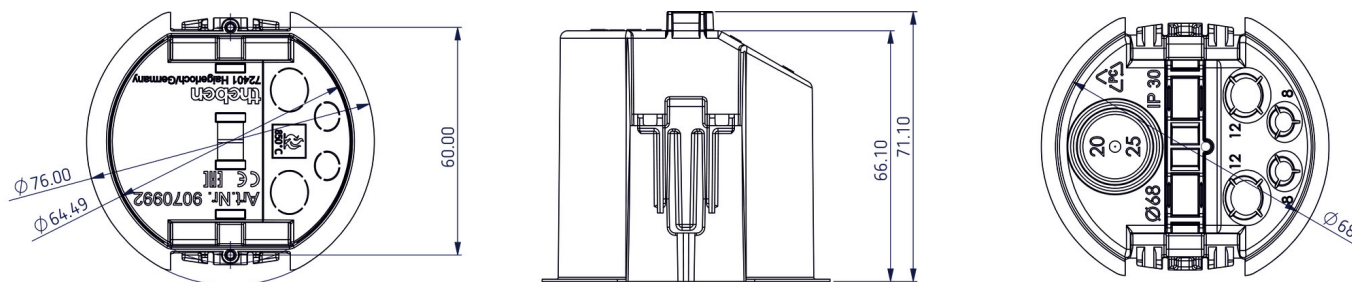

Decken-Einbaudose 68A

Artikel-Nr.: 9070992

theben

Zubehör

Montagematerial Melder / Strahler

Funktionsbeschreibung

- Decken-Einbaudose für alle UP-Deckenmelder von Theben
- Stellt zugleich Zugentlastung und Berührungsschutz sicher
- Der Einbaudurchmesser beträgt 67,5 mm (Bohrdurchmesser 68 mm)
- Halogenfrei
- 850 °C glühdrahtgeprüft
- Schutzart IP 30

Maßbilder

Technische Änderungen und Druckfehler vorbehalten

weitere Informationen unter: www.theben.de/produkt/9070992

Die Lastangaben werden mit exemplarisch ausgesuchten Leuchtmitteln ermittelt und sind daher aufgrund der Vielzahl der erhältlichen Produkte typische Angaben.