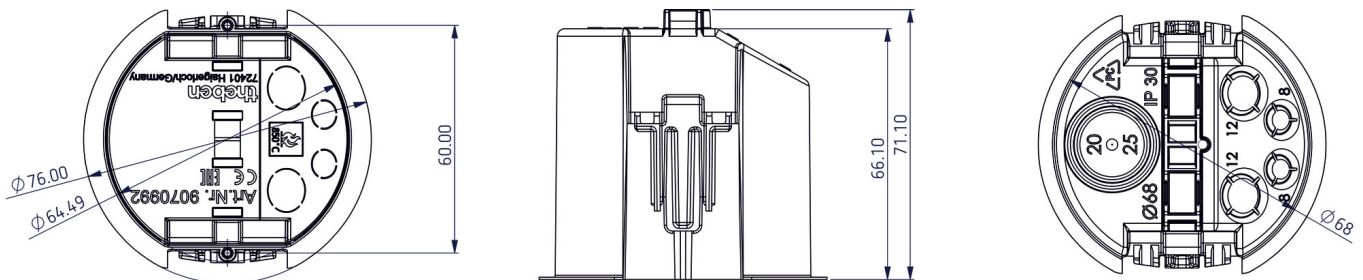

Decken-Einbaudose 68A

Artikel-Nr.: 9070992

theben

Zubehör
Montagematerial Melder / Strahler

Funktionsbeschreibung

- Decken-Einbaudose für alle UP-Deckenmelder von Theben
- Stellt zugleich Zugentlastung und Berührungsschutz sicher
- Der Einbaudurchmesser beträgt 67,5 mm (Bohrdurchmesser 68 mm)
- Halogenfrei
- 850 °C glühdrahtgeprüft
- Schutzart IP 30

Maßbilder

Technische Änderungen und Druckfehler vorbehalten

weitere Informationen unter: www.theben.de/produkt/9070992

Die Lastangaben werden mit exemplarisch ausgesuchten Leuchtmitteln ermittelt und sind daher aufgrund der Vielzahl der erhältlichen Produkte typische Angaben.